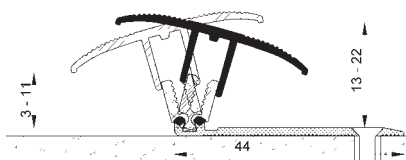

### Sonwood-Flexo Elox

Univerzální přechodový a vyrovnávací hliníkový profil 3-dílný, pro podlahoviny výšky 7-17 mm, vyrovná až 23 mm výškový rozdíl. Patentovaná elastická ochrana kloubu proti vniknutí kamínků a špón z vrtání a řezání, zesílené šroubové krytí, široký základový profil a univerzální nastavitelnost. Atraktivní design a protiskluznost.