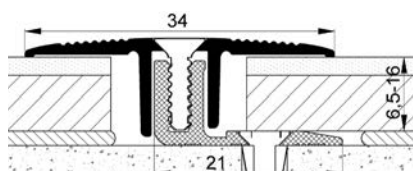

### Sonwood-Flexo Elox

Univerzální přechodový a vyrovnávací hliníkový profil 3-dílný, pro podlahoviny výšky 7-17 mm, vyrovná až 23 mm výškový rozdíl. Patentovaná elastická ochrana kloubu proti vniknutí kamínků a špón z vrtání a řezání, zesílené šroubové krytí, široký základový profil a univerzální nastavitelnost. Atraktivní design a protiskluznost.

### Sonwood Elox přechodový

Přechodový profil 2-dílný pro podlahoviny výšky 6,5-16 mm. Vysoce kvalitní profilový systém za příznivou cenu pro parkety a laminát s mnoha výhodami: zesílené šroubové krytí a univerzální nastavitelnost; atraktivní design a protiskluznost.