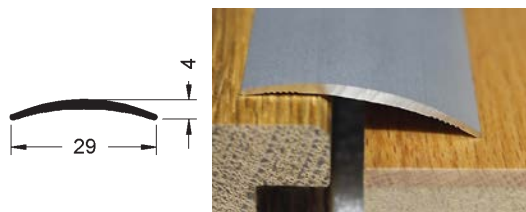

### S129 SK Elox

Přechodový profil hladký 29 mm, elox, samolepící s přidavnými drážkami na lepení.

### S140 SK Elox

Přechodový profil hladký 40 mm, elox, samolepící s přidavnými drážkami na lepení.

Formát (mm)	4 x 29 x 2700				5 x 40 x 2700			
Balení (m)	2,7				2,7			
Nosič	Hliník				Hliník			
Povrchová úprava	Elox				Elox			
Název (dřevina, dekor)	Kód	Dostupnost	EUR/m bez DPH	EUR/ks bez DPH	Kód	Dostupnost	EUR/m bez DPH	EUR/ks bez DPH
<b>Stříbrný</b>	SONS129F4	S	10,81	<b>29,19</b>	SONS140F4	S	13,18	<b>35,59</b>
<b>Zlatý</b>	SONS129F5	O	11,64	<b>31,43</b>	SONS140F5	O	14,28	<b>38,56</b>
<b>Bronzový</b>	SONS129F6	S	11,45	<b>30,92</b>	SONS140F6	S	13,94	<b>37,64</b>
<b>Pískový</b>	SONS129F9	S	11,55	<b>31,19</b>	SONS140F9	S	13,82	<b>37,31</b>
<b>Nerezový</b>	SONS129F2	S	11,45	<b>30,92</b>	SONS140F2	S	13,94	<b>37,64</b>
<b>Bílá</b>	SONS129FB	S	11,29	<b>30,48</b>	SONS140FB	S	13,61	<b>36,75</b>