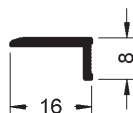

S551 SK Elox

Ukončovací hliníkový profil ke zdi hladký, elox, samolepící. Decentní profil např. k francouzským oknům.