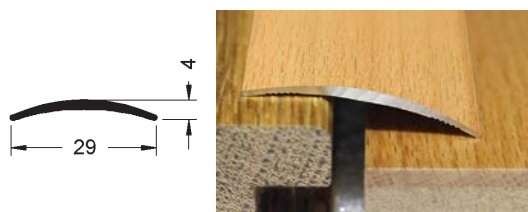

### S129 SK Elox

Přechodový profil hladký 29 mm, elox, samolepící s přidavnými drážkami na lepení.

### S140 SK Elox

Přechodový profil hladký 40 mm, elox, samolepící s přidavnými drážkami na lepení.

Formát (mm)	4 x 29 x 2700				5 x 40 x 2700			
Balení (m)	2,7				2,7			
Nosič	Hliník				Hliník			
Povrchová úprava	Elox				Elox			
Název (dřevina, dekor)	Kód	Dostupnost	EUR/m bez DPH	EUR/ks bez DPH	Kód	Dostupnost	EUR/m bez DPH	EUR/ks bez DPH
<b>Stříbrný</b>	SONS129F4	S	10,81	<b>29,19</b>	SONS140F4	S	13,18	<b>35,59</b>
<b>Zlatý</b>	SONS129F5	O	11,64	<b>31,43</b>	SONS140F5	O	14,28	<b>38,56</b>
<b>Bronzový</b>	SONS129F6	S	11,45	<b>30,92</b>	SONS140F6	S	13,94	<b>37,64</b>
<b>Pískový</b>	SONS129F9	S	11,55	<b>31,19</b>	SONS140F9	S	13,82	<b>37,31</b>
<b>Nerezový</b>	SONS129F2	S	11,45	<b>30,92</b>	SONS140F2	S	13,94	<b>37,64</b>
<b>Bílá</b>	SONS129FB	S	11,29	<b>30,48</b>	SONS140FB	S	13,61	<b>36,75</b>

### S129 USK Fólie

Přechodový profil hladký 29 mm, potažený fólií, samolepící s přidavnými drážkami na lepení.