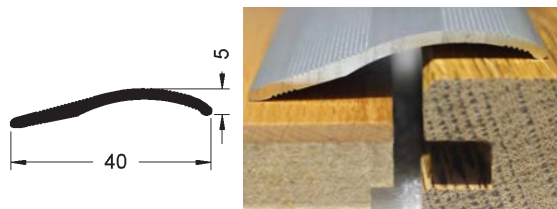

S420 SK Elox

Univerzální přechodový a vyrovnávací profil 40 mm, elox, samolepící s přidavnými drážkami na lepení. Pro vyrovnání výškových rozdílů 0-20 mm.