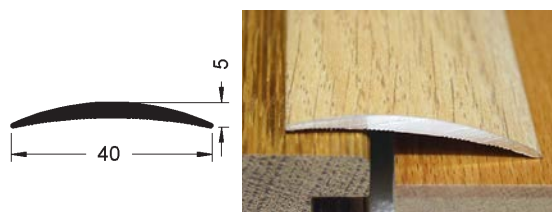

S140 USK Fólie

Přechodový profil hladký 40 mm, potažený fólií, samolepící s přidavnými drážkami na lepení.

Formát (mm)	4 x 29 x 2700				5 x 40 x 2700			
Balení (m)	2,7				2,7			
Nosič	Hliník				Hliník			
Povrchová úprava	Fólie				Fólie			
Název (dřevina, dekor)	Kód	Dostupnost	EUR/m bez DPH	EUR/ks bez DPH	Kód	Dostupnost	EUR/m bez DPH	EUR/ks bez DPH
60 Javor natur	SONS129H60	S	11,91	32,16	SONS140H60	S	14,44	38,99
65 Buk natur	SONS129H65	S	11,91	32,16	SONS140H65	S	14,44	38,99
70 Dub natur	SONS129H70	S	11,91	32,16	SONS140H70	S	14,44	38,99
71 Dub světlý bělený	SONS129H71	S	11,91	32,16	SONS140H71	S	14,44	38,99
72 Dub světle šedý	SONS129H72	S	11,91	32,16	SONS140H72	S	14,44	38,99
73 Dub šedý	SONS129H73	S	11,91	32,16	SONS140H73	S	14,44	38,99
74 Dub běžový	SONS129H74	S	11,91	32,16	SONS140H74	S	14,44	38,99
75 Dub bělený	SONS129H75	S	11,91	32,16	SONS140H75	S	14,44	38,99
80 Ořech	SONS129H80	S	11,91	32,16	SONS140H80	S	14,44	38,99
81 Třešeň	SONS129H81	S	11,91	32,16	SONS140H81	S	14,44	38,99
85 Wenge	SONS129H85	S	11,91	32,16	SONS140H85	S	14,44	38,99
86 Šedá	SONS129H86	S	11,91	32,16	SONS140H86	S	14,44	38,99

Dostupnost hliníkových profilů SONDRÖ:

S skladem v Hodoníně

O na objednávku, dodání cca za 4 týdny