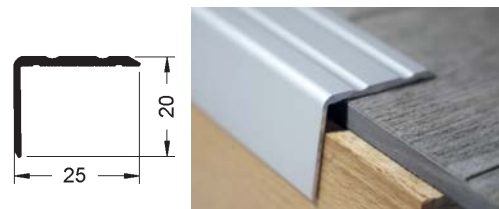

S720 SK Elox

Úhlový profil se 2 dekorativními drážkami 20 x 25 mm, elox, samolepící s přidavnými drážkami na lepení.

Formát (mm)	0-20 x 40 x 2700				20 x 25 x 2700			
Balení (m)	2,7				2,7			
Nosič	Hliník				Hliník			
Povrchová úprava	Elox				Elox			

Název (dřevina, dekor)	Kód	Dostupnost	EUR/m bez DPH	EUR/ks bez DPH	Kód	Dostupnost	EUR/m bez DPH	EUR/ks bez DPH
Stříbrný	SONS420F4	S	13,22	35,69	SONS720F4	S	11,31	30,54
Zlatý	SONS420F5	O	14,31	38,64	SONS720F5	O	12,24	33,05
Bronzový	SONS420F6	S	13,85	37,40	SONS720F6	S	11,90	32,13
Pískový	SONS420F9	S	13,85	37,40	SONS720F9	S	11,90	32,13
Nerezový	SONS420F2	S	13,85	37,40	SONS720F2	S	11,90	32,13

S420 USK Fólie

Univerzální přechodový a vyrovnávací profil 40 mm, potažený fólií, samolepící s přidavnými drážkami na lepení. Pro vyrovnání výškových rozdílů 0-20 mm.