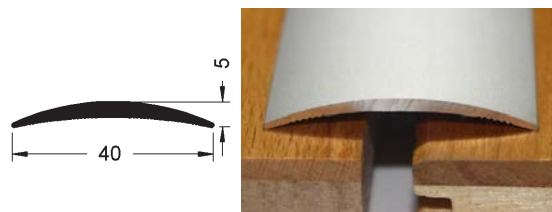

### S129 SK Elox

Přechodový profil hladký 29 mm, elox, samolepící s přidavnými drážkami na lepení.

### S140 SK Elox

Přechodový profil hladký 40 mm, elox, samolepící s přidavnými drážkami na lepení.

Formát (mm)	4 x 29 x 2700				5 x 40 x 2700			
Balení (m)	2,7				2,7			
Nosič	Hliník				Hliník			
Povrchová úprava	Elox				Elox			
Název (dřevina, dekor)	Kód	Dostupnost	EUR/m bez DPH	EUR/ks bez DPH	Kód	Dostupnost	EUR/m bez DPH	EUR/ks bez DPH
<b>Stříbrný</b>	SONS129F4	S	10,81	<b>29,19</b>	SONS140F4	S	13,18	<b>35,59</b>
<b>Zlatý</b>	SONS129F5	O	11,64	<b>31,43</b>	SONS140F5	O	14,28	<b>38,56</b>
<b>Bronzový</b>	SONS129F6	S	11,45	<b>30,92</b>	SONS140F6	S	13,94	<b>37,64</b>
<b>Pískový</b>	SONS129F9	S	11,55	<b>31,19</b>	SONS140F9	S	13,82	<b>37,31</b>
<b>Nerezový</b>	SONS129F2	S	11,45	<b>30,92</b>	SONS140F2	S	13,94	<b>37,64</b>
<b>Bílá</b>	SONS129FB	S	11,29	<b>30,48</b>	SONS140FB	S	13,61	<b>36,75</b>