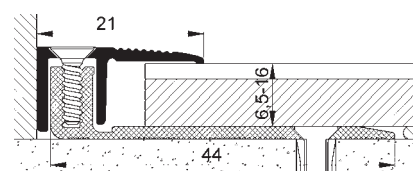

Sonwood Elox ukončovací

Ukončovací profil 2-dílný pro podlahoviny výšky 6,5-16 mm. Vysoce kvalitní profilový systém pro parkety a laminát se širokým základovým profilem s mnoha výhodami: zesílené šroubové krytí a univerzální nastavitelná oblast; atraktivní design a protiskluznost.

Formát (mm)	6,5-16 x 34 x 2700	6,5-16 x 21 x 2700
Balení (m)	2,7	2,7
Nosič	Hliník	Hliník
Povrchová úprava	Elox	Elox

Název (dřevina, dekor)	Kód	Dostupnost	EUR/m bez DPH	EUR/ks bez DPH	Kód	Dostupnost	EUR/m bez DPH	EUR/ks bez DPH
Stříbrný	SONSW110F4	S	21,87	59,05	SONSW120F4	S	22,86	61,72
Zlatý	SONSW110F5	O	23,74	64,10	SONSW120F5	O	24,52	66,20
Bronzový	SONSW110F6	S	22,93	61,91	SONSW120F6	S	23,66	63,88
Pískový	SONSW110F9	S	22,93	61,91	SONSW120F9	S	23,66	63,88
Nerezový	SONSW110F2	S	22,93	61,91	SONSW120F2	S	23,66	63,88

Sonwood můstek

Kvalitní hliníkový můstek pro Sonwood a Sonwood-Flexo, zvýšení + 8 mm nebo + 16 mm.
1 balení stačí na 1 m délky.